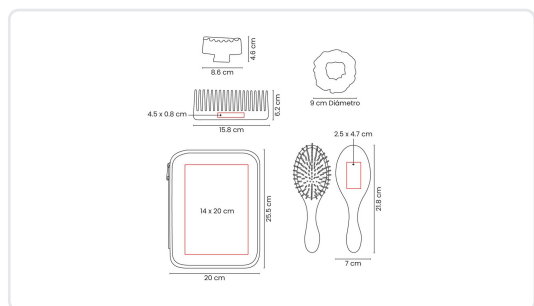

SET PARA CABELLO VLASY

Modelo: DAM 071

ESPECIFICACIONES TÉCNICAS

Material	Plástico / Poliéster / PVC
Medida del producto	20 x 25.5 x 6 cm Estuche / 15.8 x 6.2 cm Peine / 8.6 x 4.6 x 4.2 cm Pinza / 7 x 21.8 x 4.7 cm Cepillo / 9 cm diámetro Dona
Área de impresión	14 x 20 cm Estuche / 4.5 x 0.8 cm Peine / 2.5 x 4.7 cm Cepillo
Técnica de impresión	Serigrafía / Tampografía
Piezas por caja	48
Peso bruto	14.3 kg
Dimensiones de la caja	64 x 56 x 52 cm
Caja individual	No
Bolsa individual	No

Área de impresión / Trazo técnico

DESCRIPCIÓN

Complementa tu rutina para el cuidado del cabello con este set que incluye 1 cepillo, 1 peine, 1 pinza y 1 dona. Cada accesorio, hecho con materiales suaves al tacto, se mantiene perfectamente ordenado dentro de su estuche de curpiel.